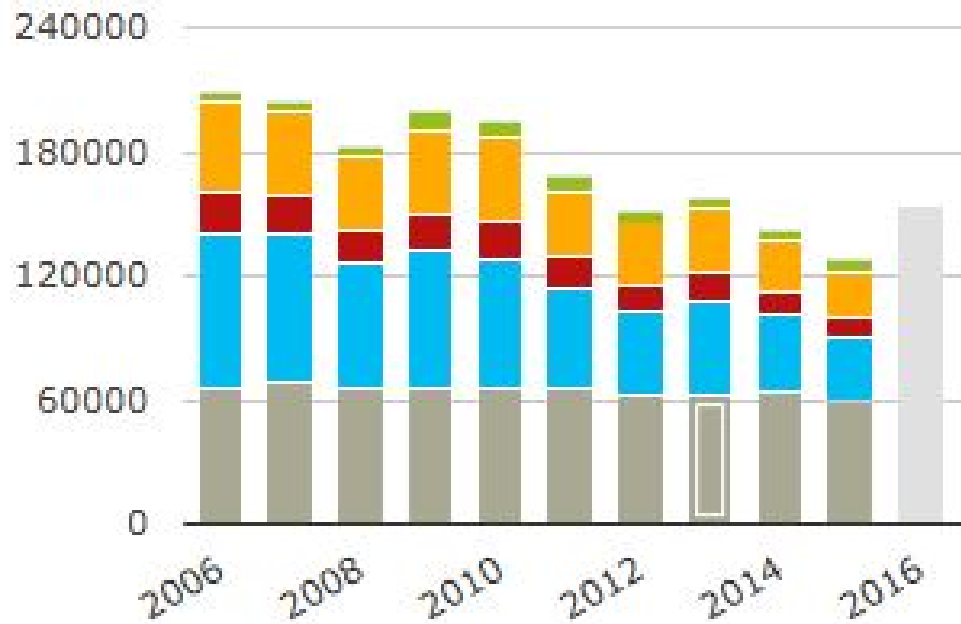

CO₂, ton

Does it work then?